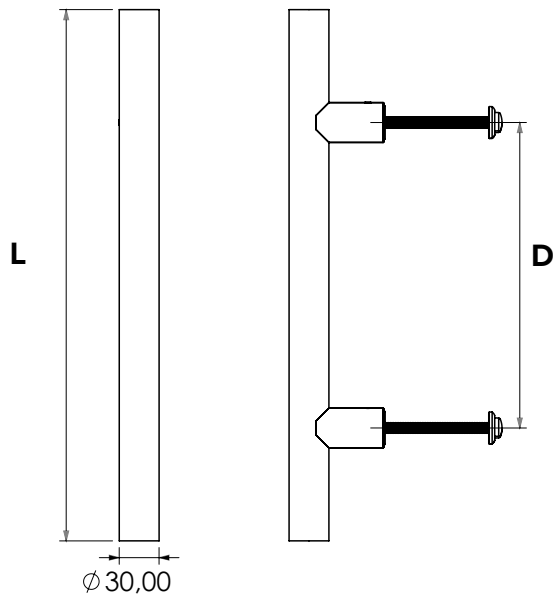

1391 SERIES

C1C1
ΦΥΣΙΚΗ ΑΝΟΔΙΩΣΗ
NATURAL ANODIZING

ΥΛΙΚΟ / MATERIAL :
ΑΛΟΥΜΙΝΙΟ / ALUMINIUM

ΔΙΑΘΕΣΙΜΕΣ ΔΙΑΣΤΑΣΕΙΣ / AVAILABLE SIZES

L	400	500	600	800	1000
D	230	350	400	600	800

ΑΠΟΧΡΩΣΕΙΣ / COLORS

ΜΑΤ ΣΑΜΠΑΝΙΖΕ
MATT CHAMPANGE
C31

ΜΑΥΡΟ
BLACK
C35

ΙΝΟΧ ΑΝΟΙΧΤΟ
INOX LIGHT
C56

ΧΡΥΣΟ
GOLD
C59

ΤΥΠΟΙ / TYPES

P

ΜΟΝΗ ΛΑΒΗ
SINGLE
HANDLE

Z

ΖΕΥΓΑΡΙ ΛΑΒΩΝ
PAIR OF
HANDLES